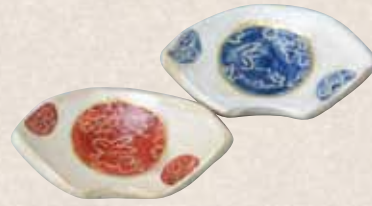

HHT329 香菊
小菊 箸置 5
紙箱 ¥2,800 税込¥3,024
W2×D7.5×H1.2cm

HMR604 幹
丸紋うさぎ ペア箸置 2
紙箱 ¥1,300 税込¥1,404
W6×D4×H1.5cm