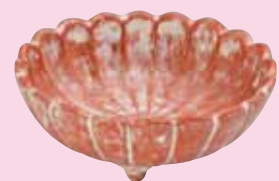

PNA713 幹  
吉祥秋草 五寸角皿 1  
紙箱 ¥3,500 税込¥3,780  
W15.5×D15.5×H2.5cm

**限定品**  
FW-704 荷平  
赤楽紅葉 皿 1  
紙箱 ¥6,000 税込¥6,480  
W15×D16×H5.5cm  
※納入率が異なる場合があります  
のでお問い合わせください。

BVM088 岩華  
菊割 五寸平鉢揃 1  
紙箱 ¥25,000 税込¥27,000  
φ16×H5.5cm 単品¥5,000